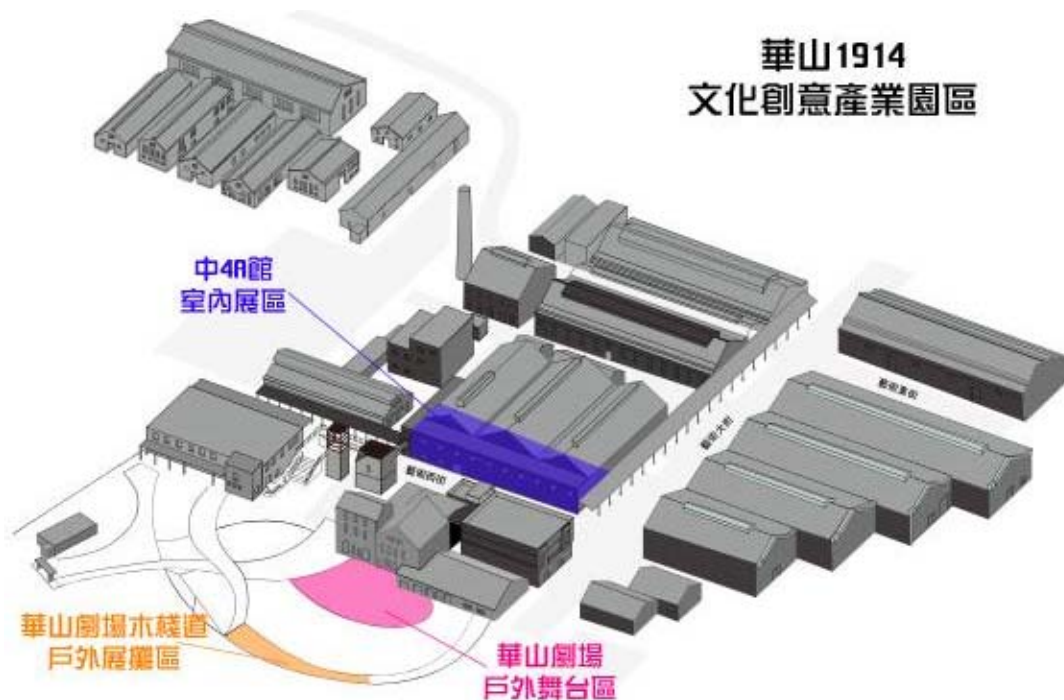

原教深耕·原力傳承

-原住民族教育成果展活動簡介-

【活動緣起】

為讓社會各界了解原住民族豐碩的教育成果，教育部與原住民族委員會共同辦理「原住民族教育成果展」，以「原教深耕·原力傳承」為主題，規劃實驗教育、高中原住民藝能班、大專校院原住民專班、原資中心、原住民族語言教學及「原民沙龍」等六大主題區，藉由教學教具、學生實作成品、影音紀錄、文字圖像等媒介，展現原住民族人才培育的藍圖，並邀集九個不同領域的原民人才，分享其學習經歷及生命故事；另也安排原住民族舞蹈、歌謠與創作表演，還有部落手工藝的現場實作體驗，展現原住民族文化的生命力與美學藝術。

【展覽時間、地點】

時間：107年10月13日(星期六) 13:00-18:00 (另上午開幕式不開放一般民眾參與)

107年10月14日(星期日) 10:00-17:00

地點：華山1914文化創意產業園區(臺北市中正區八德路一段1號)

1. 室內展區：中4A館
2. 室外展區：華山劇場

【交通資訊】

【展覽活動內容及資訊】

1. 分為室內展區（中 4A 館）與室外展區（華山劇場）。
2. 室內展區由六大主題區組成：
 - (1) 原民智慧·永續馨垂（實驗教育區）
參展單位：泰興國小、博屋瑪國小、地磨兒小學、長榮百合國小、多納國小。
 - (2) 原藝不思議·原織原味（高中藝能班區）
參展單位：關山工商、樹林高中。
 - (3) 原夢高飛（原住民專班區）
參展單位：世新大學、中原大學、慈濟科大、大仁科大。
 - (4) 原·家-矮沙(ai sa)聚會所（原資中心區）
參展單位：輔仁大學、暨南大學、臺東大學、慈濟科大、大仁科大。
 - (5) 原語扎根（原住民族語言教學區）
參展單位：政治大學、北市大、臺東大學、崑山科大、來義國小附設幼兒園、青山國小附設幼兒園、富岡國小附設幼兒園、紅葉國小附設幼兒園。
 - (6) 原民沙龍區（共 9 場講座、講座中間空檔安排播放 MATA 獎得獎影片，詳如下節目表）