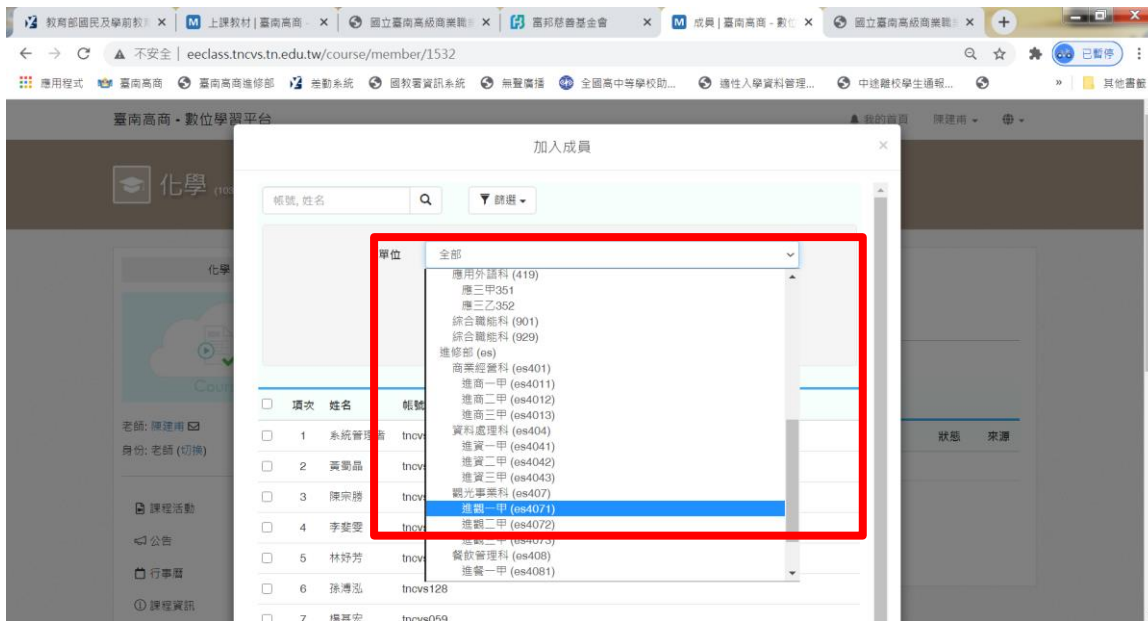

7. 點選[單位]下拉式清單，選擇該課程班級