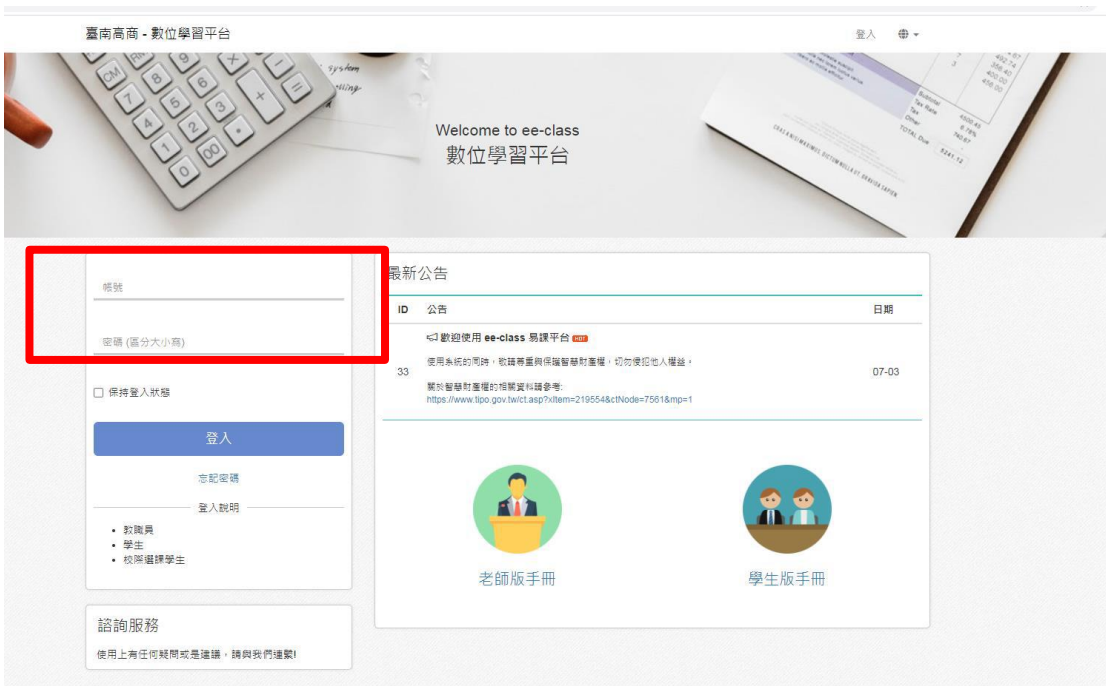

台南高商進修部-數位學習平台學生成員新增-步驟說明

1. 學校首頁/校務系統-點選[南商數位學習平台]

2. 登入帳號密碼(帳號:es0xx(xx：校務系統、學習歷程帳號)，密碼:身分證字號)

3. 點選[我的課程]任一班級課程

目前沒有討論

我的課程

- 計算機應用
老師: 陳建甫
班級: 三, 進修三甲
- 化學
老師: 陳建甫
班級: 一, 進修一甲
- 中文文書處理
老師: 陳建甫
班級: 一, 進修一甲
- 程式語言與設計
老師: 陳建甫
班級: 一, 進修一甲
- 化學
老師: 陳建甫
班級: 一, 進修一甲
- 中文文書處理
老師: 陳建甫
班級: 一, 進修一甲