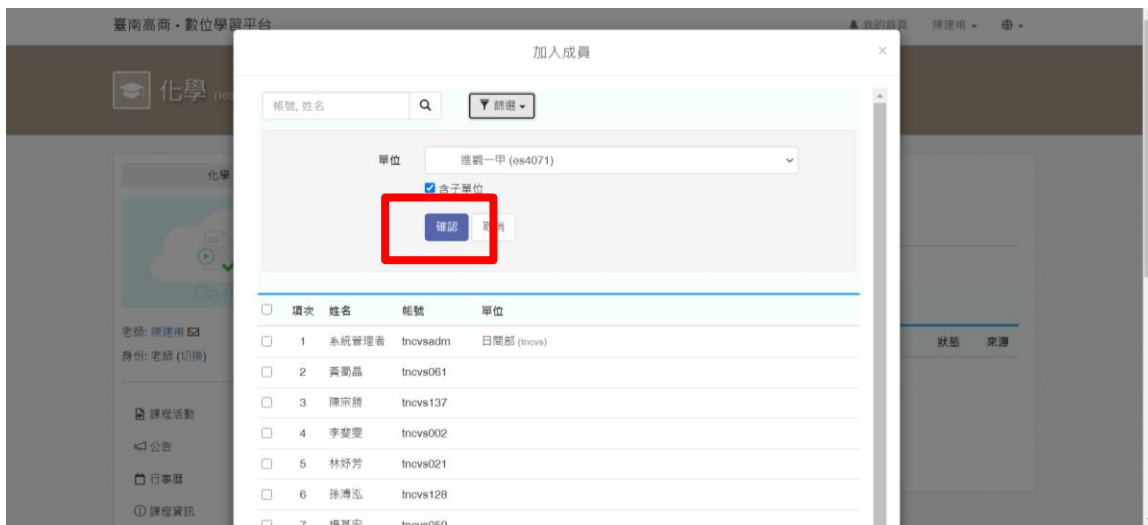

7. 點選[單位]下拉式清單，選擇該課程班級

8. 按[確認]鈕